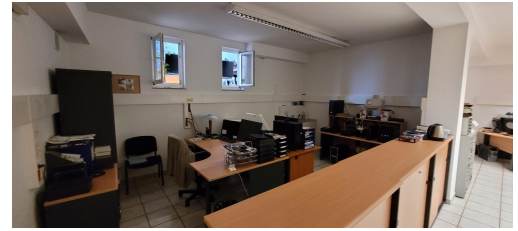

Bureau
109m²
Mondorf-les-Bains

2 600€
Charges : 350€

DESCRIPTION DU BIEN

Mondorf les bains Commerce de 34 m² avec réserve de 75 m². Pour plus de renseignements contactez Alexandre 691621235

CARACTÉRISTIQUES

Nombre de pièces : 2
Nb. de chambre(s) : -
Surface : 109m²
Nb. de sdb : -
Cuisine équipée : Non

✓ Kissel Immobilière

📍 4 rue d'Emerange L-5692

☎ +352 27 62 12 35

✉ info@kisselimmobiliere.lu

🌐 <https://www.kisselimmobiliere.lu/detail-4681476>