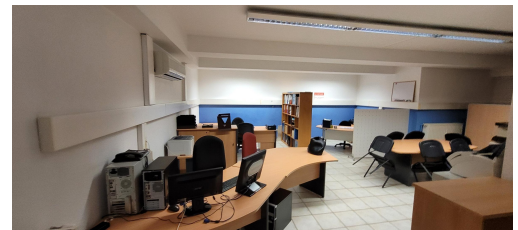

Bureau
109m²
Mondorf-les-Bains

2 600€
Charges : 350€

DESCRIPTION DU BIEN

Mondorf les bains Commerce de 34 m² avec réserve de 75 m². Pour plus de renseignements contactez Alexandre 691621235

CARACTÉRISTIQUES

Nombre de pièces : 2
Nb. de chambre(s) : -
Surface : 109m²
Nb. de sdb : -
Cuisine équipée : Non

✓ Kissel Immobilière

📍 4 rue d'Emerange L-5692

☎ +352 27 62 12 35

✉ info@kisselimmobiliere.lu

🌐 <https://www.kisselimmobiliere.lu/detail-4681476>