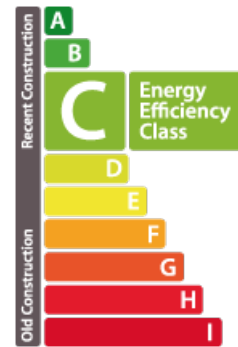

✓ Kissel Immobilière

📍 4 rue d'Emerange L-5692

☎ +352 27 62 12 35

✉ info@kisselimmobiliere.lu

🌐 <https://www.kisselimmobiliere.lu/detail-4681412>

PASSEPORT ÉNERGÉTIQUE

Classe de performance énergétique

Classe d'émissions de CO2